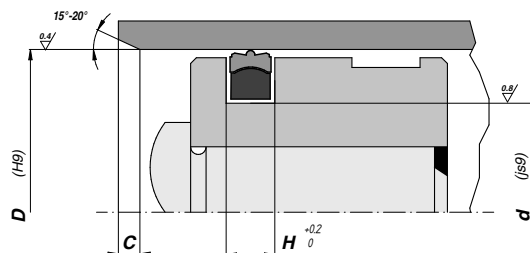

GUARNIZIONI PER PISTONE
PISTON SEALS

TTQ

Codice Code	Riferimenti References	Dimensione sedi Housing Dimensions			
		D	d	H	C
GTTQ002000	TTQ 20	20,00	12,50	3,20	2,00
GTTQ002500	TTQ 25	25,00	17,50	3,20	2,00
GTTQ003000	TTQ 30	30,00	22,50	3,20	2,00
GTTQ003200	TTQ 32	32,00	24,50	3,20	2,00
GTTQ003500	TTQ 35	35,00	24,00	4,20	2,50
GTTQ004000	TTQ 40	40,00	24,50	6,30	3,00
GTTQ004010	TTQ 40/1	40,00	29,00	4,20	2,50
GTTQ004500	TTQ 45	45,00	34,00	4,20	2,50
GTTQ005000	TTQ 50	50,00	34,50	6,30	3,00
GTTQ005010	TTQ 50/1	50,00	39,00	4,20	2,50
GTTQ005500	TTQ 55	55,00	39,50	6,30	3,00
GTTQ005510	TTQ 55/1	55,00	44,00	4,20	3,00
GTTQ006000	TTQ 60	60,00	44,50	6,30	3,00
GTTQ006010	TTQ 60/1	60,00	49,00	4,20	2,50
GTTQ006300	TTQ 63	63,00	47,50	6,30	3,00
GTTQ006310	TTQ 63/1	63,00	52,00	4,20	2,50
GTTQ006500	TTQ 65	65,00	49,50	6,30	4,00
GTTQ006510	TTQ 65/1	65,00	52,00	4,20	2,50
GTTQ007000	TTQ 70	70,00	54,50	6,30	4,00
GTTQ007010	TTQ 70/1	70,00	59,00	4,20	3,00
GTTQ007500	TTQ 75	75,00	59,50	6,30	4,00
GTTQ008010	TTQ 80/1	80,00	69,00	4,20	2,50
GTTQ008000	TTQ 80	80,00	64,50	6,30	4,00
GTTQ008500	TTQ 85	85,00	69,50	6,30	4,00
GTTQ009000	TTQ 90	90,00	74,50	6,30	4,00
GTTQ009500	TTQ 95	95,00	79,50	6,30	4,00
GTTQ010000	TTQ 100	100,00	84,50	6,30	4,00
GTTQ010500	TTQ 105	105,00	89,50	6,30	4,00
GTTQ011000	TTQ 110	110,00	94,50	6,30	4,00
GTTQ012000	TTQ 120	120,00	104,50	6,30	4,00
GTTQ012010	TTQ 120/1	120,00	99,00	10,50	4,00
GTTQ012500	TTQ 125	125,00	109,50	6,30	4,00
GTTQ013000	TTQ 130	130,00	114,50	6,30	4,00
GTTQ013010	TTQ 130/1	130,00	109,00	8,10	4,00
GTTQ014000	TTQ 140	140,00	119,00	8,10	5,00
GTTQ015000	TTQ 150	150,00	129,00	8,10	5,00
GTTQ015010	TTQ 150/1	150,00	129,00	10,50	5,00
GTTQ016000	TTQ 160	160,00	139,00	8,10	5,00
GTTQ018000	TTQ 180	180,00	159,00	8,10	5,00
GTTQ020000	TTQ 200	200,00	179,00	8,10	5,00