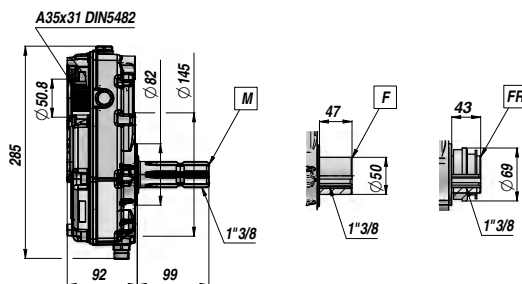

MOLTIPLICATORE PER POMPA GR.2
P.T.O. GEAR BOX FOR GR.2 PUMP

GBML32

Codice Code	Tipo Type	Albero - Shaft		Rapporto Ratio	kg
		Ingresso - Input	Uscita - Output		
BM60001010	GBML32 - M - 1 / 1.5	Maschio Male 1"3/8 SAE J 1170	Femmina Female A 25x22 DIN 5482	1.5	5,30
BM60001020	GBML32 - M - 1 / 2.0			2.0	5,30
BM60001030	GBML32 - M - 1 / 2.5			2.5	5,30
BM60001040	GBML32 - M - 1 / 3.0			3.0	5,30
BM60001050	GBML32 - M - 1 / 3.5			3.5	5,30
BM60001060	GBML32 - M - 1 / 3.8			3.8	5,30
BM60002010	GBML32 - F - 1 / 1.5	Femmina Female 1"3/8 SAE J 1170	Femmina Female A 25x22 DIN 5482	1.5	4,50
BM60002020	GBML32 - F - 1 / 2.0			2.0	4,50
BM60002030	GBML32 - F - 1 / 2.5			2.5	4,50
BM60002040	GBML32 - F - 1 / 3.0			3.0	4,50
BM60002050	GBML32 - F - 1 / 3.5			3.5	4,50
BM60002060	GBML32 - F - 1 / 3.8			3.8	4,50
BM60004040	GBML32 - FR - 1 / 3.0	Femmina FR Female FR 1"3/8 SAE J 1170	Femmina Female A 25x22 DIN 5482	3.0	4,70
BM60004050	GBML32 - FR - 1 / 3.5			3.5	4,70
BM60004060	GBML32 - FR - 1 / 3.8			3.8	4,70

MATERIALE CORPO : ALLUMINIO
BODY MATERIAL : ALUMINIUM

MOLTIPLICATORE PER POMPA GR.3
P.T.O. GEAR BOX FOR GR.3 PUMP

GBML52

Codice Code	Tipo Type	Albero - Shaft		Rapporto Ratio	kg
		Ingresso - Input	Uscita - Output		
BM70001030	GBML52 - M - 1 / 2.5	Maschio Male 1"3/8 SAE J 1170	Femmina Female A 35x31 DIN 5482	2.6	7,90
BM70001040	GBML52 - M - 1 / 3.0			3.0	7,90
BM70001050	GBML52 - M - 1 / 3.4			3.4	7,90
BM70001060	GBML52 - M - 1 / 3.8			3.8	9,20
BM70002015	GBML52 - F - 1 / 1.5	Femmina Female 1"3/8 SAE J 1170	Femmina Female A 35x31 DIN 5482	1.5	7,10
BM70002020	GBML52 - F - 1 / 2.0			2.0	7,10
BM70002030	GBML52 - F - 1 / 2.5			2.6	7,10
BM70002040	GBML52 - F - 1 / 3.0			3.0	7,10
BM70002050	GBML52 - F - 1 / 3.4			3.4	7,10
BM70002060	GBML52 - F - 1 / 3.8			3.8	8,40
BM70004040	GBML52 - FR - 1 / 3.0	Femmina FR Female FR 1"3/8 SAE J 1170	Femmina Female A 35x31 DIN 5482	3.0	7,30
BM70004060	GBML52 - FR - 1 / 3.8			3.8	8,60

MATERIALE CORPO : ALLUMINIO
BODY MATERIAL : ALUMINIUM