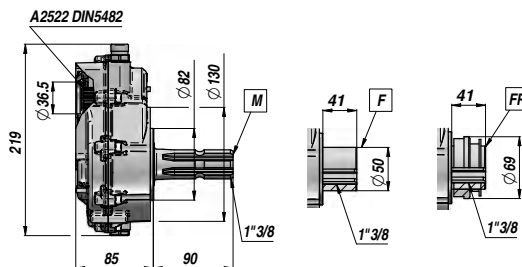

MOLTIPLICATORE PER POMPA GR.2
P.T.O. GEAR BOX FOR GR.2 PUMP

GBML32

Codice Code	Tipo Type	Albero - Shaft		Rapporto Ratio	kg
		Ingresso - Input	Uscita - Output		
BM60001010	GBML32 - M - 1 / 1.5	Maschio Male 1"3/8 SAE J 1170	Femmina Female A 25x22 DIN 5482	1.5	5,30
BM60001020	GBML32 - M - 1 / 2.0			2.0	5,30
BM60001030	GBML32 - M - 1 / 2.5			2.5	5,30
BM60001040	GBML32 - M - 1 / 3.0			3.0	5,30
BM60001050	GBML32 - M - 1 / 3.5			3.5	5,30
BM60001060	GBML32 - M - 1 / 3.8			3.8	5,30
BM60002010	GBML32 - F - 1 / 1.5	Femmina Female 1"3/8 SAE J 1170	Femmina Female A 25x22 DIN 5482	1.5	4,50
BM60002020	GBML32 - F - 1 / 2.0			2.0	4,50
BM60002030	GBML32 - F - 1 / 2.5			2.5	4,50
BM60002040	GBML32 - F - 1 / 3.0			3.0	4,50
BM60002050	GBML32 - F - 1 / 3.5			3.5	4,50
BM60002060	GBML32 - F - 1 / 3.8			3.8	4,50
BM60004040	GBML32 - FR - 1 / 3.0	Femmina FR Female FR 1"3/8 SAE J 1170	Femmina Female A 25x22 DIN 5482	3.0	4,70
BM60004050	GBML32 - FR - 1 / 3.5			3.5	4,70
BM60004060	GBML32 - FR - 1 / 3.8			3.8	4,70

MATERIALE CORPO : ALLUMINIO
BODY MATERIAL : ALUMINIUM

MOLTIPLICATORE PER POMPA GR.3
P.T.O. GEAR BOX FOR GR.3 PUMP

GBML52

Codice Code	Tipo Type	Albero - Shaft		Rapporto Ratio	kg
		Ingresso - Input	Uscita - Output		
BM70001030	GBML52 - M - 1 / 2.5	Maschio Male 1"3/8 SAE J 1170	Femmina Female A 35x31 DIN 5482	2.6	7,90
BM70001040	GBML52 - M - 1 / 3.0			3.0	7,90
BM70001050	GBML52 - M - 1 / 3.4			3.4	7,90
BM70001060	GBML52 - M - 1 / 3.8			3.8	9,20
BM70002015	GBML52 - F - 1 / 1.5	Femmina Female 1"3/8 SAE J 1170	Femmina Female A 35x31 DIN 5482	1.5	7,10
BM70002020	GBML52 - F - 1 / 2.0			2.0	7,10
BM70002030	GBML52 - F - 1 / 2.5			2.6	7,10
BM70002040	GBML52 - F - 1 / 3.0			3.0	7,10
BM70002050	GBML52 - F - 1 / 3.4			3.4	7,10
BM70002060	GBML52 - F - 1 / 3.8			3.8	8,40
BM70004040	GBML52 - FR - 1 / 3.0	Femmina FR Female FR 1"3/8 SAE J 1170	Femmina Female A 35x31 DIN 5482	3.0	7,30
BM70004060	GBML52 - FR - 1 / 3.8			3.8	8,60

MATERIALE CORPO : ALLUMINIO
BODY MATERIAL : ALUMINIUM