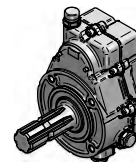

MOLTIPLICATORE PER POMPA GR.2
P.T.O. GEAR BOX FOR GR.2 PUMP

GBML32

Codice Code	Tipo Type	Albero - Shaft		Rapporto Ratio	kg
		Ingresso - Input	Uscita - Output		
BM60001010	GBML32 - M - 1 / 1.5	Maschio Male 1"3/8 SAE J 1170	Femmina Female A 25x22 DIN 5482	1.5	5,30
BM60001020	GBML32 - M - 1 / 2.0			2.0	5,30
BM60001030	GBML32 - M - 1 / 2.5			2.5	5,30
BM60001040	GBML32 - M - 1 / 3.0			3.0	5,30
BM60001050	GBML32 - M - 1 / 3.5			3.5	5,30
BM60001060	GBML32 - M - 1 / 3.8			3.8	5,30
BM60002010	GBML32 - F - 1 / 1.5	Femmina Female 1"3/8 SAE J 1170	Femmina Female A 25x22 DIN 5482	1.5	4,50
BM60002020	GBML32 - F - 1 / 2.0			2.0	4,50
BM60002030	GBML32 - F - 1 / 2.5			2.5	4,50
BM60002040	GBML32 - F - 1 / 3.0			3.0	4,50
BM60002050	GBML32 - F - 1 / 3.5			3.5	4,50
BM60002060	GBML32 - F - 1 / 3.8			3.8	4,50
BM60004040	GBML32 - FR - 1 / 3.0	Femmina FR Female FR 1"3/8 SAE J 1170	Femmina Female A 25x22 DIN 5482	3.0	4,70
BM60004050	GBML32 - FR - 1 / 3.5			3.5	4,70
BM60004060	GBML32 - FR - 1 / 3.8			3.8	4,70

MATERIALE CORPO : ALLUMINIO
BODY MATERIAL : ALUMINIUM

MOLTIPLICATORE PER POMPA GR.3
P.T.O. GEAR BOX FOR GR.3 PUMP

GBML52

Codice Code	Tipo Type	Albero - Shaft		Rapporto Ratio	kg
		Ingresso - Input	Uscita - Output		
BM70001030	GBML52 - M - 1 / 2.5	Maschio Male 1"3/8 SAE J 1170	Femmina Female A 35x31 DIN 5482	2.6	7,90
BM70001040	GBML52 - M - 1 / 3.0			3.0	7,90
BM70001050	GBML52 - M - 1 / 3.4			3.4	7,90
BM70001060	GBML52 - M - 1 / 3.8			3.8	9,20
BM70002015	GBML52 - F - 1 / 1.5	Femmina Female 1"3/8 SAE J 1170	Femmina Female A 35x31 DIN 5482	1.5	7,10
BM70002020	GBML52 - F - 1 / 2.0			2.0	7,10
BM70002030	GBML52 - F - 1 / 2.5			2.6	7,10
BM70002040	GBML52 - F - 1 / 3.0			3.0	7,10
BM70002050	GBML52 - F - 1 / 3.4			3.4	7,10
BM70002060	GBML52 - F - 1 / 3.8			3.8	8,40
BM70004040	GBML52 - FR - 1 / 3.0	Femmina FR Female FR 1"3/8 SAE J 1170	Femmina Female A 35x31 DIN 5482	3.0	7,30
BM70004060	GBML52 - FR - 1 / 3.8			3.8	8,60

MATERIALE CORPO : ALLUMINIO
BODY MATERIAL : ALUMINIUM