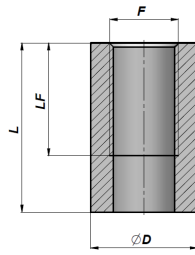

**BORCHIA FILETTATA ALTA**  
**HIGH THREADED PORT**
**CBSP**

Codice Code	F BSP	LF	L	ØD	kg x 100
CBSPC2204000	1/4"	28	40	22	8,60
CBSPC2206000	3/8"	30	42	26	11,70
CBSPC2208000	1/2"	33	48	30	16,30
CBSPC2212000 <b>NEW!</b>	3/4"	37	50	38	27,00

MATERIALE : ACCIAIO S355J0 / S355J2

MATERIAL : STEEL S355J0 / S355J2

**BORCHIA FILETTATA CIECA**  
**BLIND THREADED PORT**
**CBSL**

Codice Code	F BSP	LF	L	ØD	kg x 100
CBSLC2204000	1/4"	15	30	22	7,30
CBSLC2206000	3/8"	15	35	26	10,70
CBSLC2208000	1/2"	20	35	30	13,80
CBSLC2212000 <b>NEW!</b>	3/4"	17	50	38	33,00