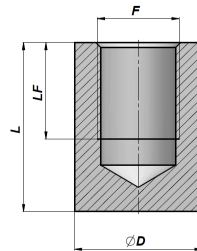

**BORCHIA FILETTATA ALTA**  
**HIGH THREADED PORT**
**CBSP**

Codice Code	F BSP	LF	L	ØD	kg x 100
CBSPC2204000	1/4"	28	40	22	8,60
CBSPC2206000	3/8"	30	42	26	11,70
CBSPC2208000	1/2"	33	48	30	16,30
CBSPC2212000 <b>NEW!</b>	3/4"	37	50	38	27,00

MATERIALE : ACCIAIO S355J0 / S355J2

MATERIAL : STEEL S355J0 / S355J2

**BORCHIA FILETTATA CIECA**  
**BLIND THREADED PORT**
**CBSL**

Codice Code	F BSP	LF	L	ØD	kg x 100
CBSLC2204000	1/4"	15	30	22	7,30
CBSLC2206000	3/8"	15	35	26	10,70
CBSLC2208000	1/2"	20	35	30	13,80
CBSLC2212000 <b>NEW!</b>	3/4"	17	50	38	33,00