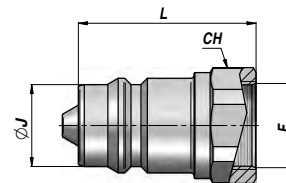

INNESTO RAPIDO A VALVOLA
VALVE QUICK COUPLING

AIPVF

Femmina - Female "PUSH-PULL"
ISO 7241-1 "A"

"IRS-V" TYPE

Codice Code	F	P MAX bar**	L	ØD	CH	kg
AIPVF08000	1/2" BSP	250	63.2	38	27	0,28
AIPVFN0800	1/2" NPT	250	63.2	38	27	0,28

INNESTO RAPIDO A VALVOLA
VALVE QUICK COUPLING

ABIRM

Maschio - Male
ISO 7241-1 "A"

"BIR" TYPE

Codice Code	F	P MAX bar**	ØJ	L	CH	kg
ABIRM08000	1/2" BSP	250	20.5	44.5	27	0,08
ABIRMN0800	1/2" NPT	250	20.5	44.5	27	0,08

INNESTO RAPIDO A SFERA
BALL QUICK COUPLING

AIPSF

Femmina - Female "PUSH-PULL"
ISO 7241-1 "A"

"IR-S" TYPE

Codice Code	F	P MAX bar**	L	ØD	CH	kg
AIPSF08000	1/2" BSP	250	63.2	38	27	0,29
AIPSFN0800	1/2" NPT	250	63.2	38	27	0,29

** ACCOPPIATO - COUPLED

INNESTO RAPIDO A SFERA
BALL QUICK COUPLING

AIRMS

Maschio - Male
ISO 7241-1 "A"

"IR" TYPE

Codice Code	F	P MAX bar**	ØJ	L	CH	kg
AIRMS08000	1/2" BSP	250	20.5	44.5	27	0,10
AIRMSN0800	1/2" NPT	250	20.5	44.5	27	0,10