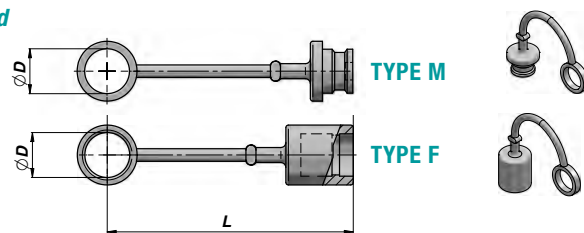

TAPPO PROTEZIONE PER TIPI "IR/IR-V"
"IR/IR-V" TYPES PROTECTION CAP

ATPR

Rosso - Red

Codice Code	Tipo Type	Per For	ØD	L	kg x100
ATPRF04000	F	M- 1/4"	19.5	233	1,80
ATPRF06000	F	M- 3/8"	25.5	236	2,00
ATPRF08000	F	M- 1/2"	28.0	239	2,00
ATPRF12000	F	M- 3/4"	32.0	289	2,40
ATPRF16000	F	M- 1"	38.0	294	4,10
ATPRM04000	M	F- 1/4"	19.5	223	1,70
ATPRM06000	M	F- 3/8"	25.5	225	2,00
ATPRM08000	M	F- 1/2"	28.0	273	2,00
ATPRM12000	M	F- 3/4"	32.0	272	2,40
ATPRM16000	M	F- 1"	38.0	271	3,70

MATERIALE - MATERIAL : PVC

Altri colori a richiesta : giallo, blu, nero e verde
Other colors on request : yellow, blue, black and green