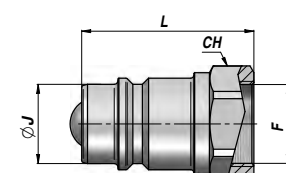

INNESTO RAPIDO A VALVOLA
VALVE QUICK COUPLING

AIPVF

Femmina - Female "PUSH-PULL"
ISO 7241-1 "A"

"IRS-V" TYPE

Codice Code	F	P MAX bar**	L	ØD	CH	kg
AIPVF08000	1/2" BSP	250	63.2	38	27	0,28
AIPVFN0800	1/2" NPT	250	63.2	38	27	0,28

INNESTO RAPIDO A VALVOLA
VALVE QUICK COUPLING

ABIRM

Maschio - Male
ISO 7241-1 "A"

"BIR" TYPE

Codice Code	F	P MAX bar**	ØJ	L	CH	kg
ABIRM08000	1/2" BSP	250	20.5	44.5	27	0,08
ABIRMN0800	1/2" NPT	250	20.5	44.5	27	0,08

INNESTO RAPIDO A SFERA
BALL QUICK COUPLING

AIPSF

Femmina - Female "PUSH-PULL"
ISO 7241-1 "A"

"IR-S" TYPE

Codice Code	F	P MAX bar**	L	ØD	CH	kg
AIPSF08000	1/2" BSP	250	63.2	38	27	0,29
AIPSFN0800	1/2" NPT	250	63.2	38	27	0,29

** ACCOPPIATO - COUPLED

INNESTO RAPIDO A SFERA
BALL QUICK COUPLING

AIRMS

Maschio - Male
ISO 7241-1 "A"

"IR" TYPE

Codice Code	F	P MAX bar**	ØJ	L	CH	kg
AIRMS08000	1/2" BSP	250	20.5	44.5	27	0,10
AIRMSN0800	1/2" NPT	250	20.5	44.5	27	0,10