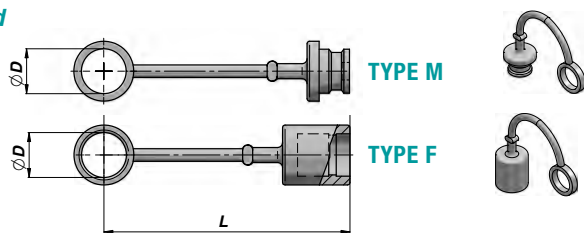

INNESTO RAPIDO A SFERA
BALL QUICK COUPLING

AIPSF

Femmina - Female "PUSH-PULL"
ISO 7241-1 "A"

"IR-S" TYPE

Codice Code	F	P MAX bar**	L	ØD	CH	kg
AIPSF08000	1/2" BSP	250	63.2	38	27	0,29
AIPSFN0800	1/2" NPT	250	63.2	38	27	0,29

** ACCOPPIATO - COUPLED

INNESTO RAPIDO A SFERA
BALL QUICK COUPLING

AIRMS

Maschio - Male
ISO 7241-1 "A"

"IR" TYPE

Codice Code	F	P MAX bar**	ØJ	L	CH	kg
AIRMS08000	1/2" BSP	250	20.5	44.5	27	0,10
AIRMSN0800	1/2" NPT	250	20.5	44.5	27	0,10

** ACCOPPIATO - COUPLED

TAPPO PROTEZIONE PER TIPO "BIR"
"BIR" TYPE PROTECTION CAP

ATPRB

Rosso - Red

Codice Code	Tipo Type	Per For	ØD	L	kg x100
ATPRFB0400	F	M- 1/4"	19.5	230	1,30
ATPRFB0600	F	M- 3/8"	22.5	234	1,50
ATPRF08000	F	M- 1/2"	28.0	239	2,00
ATPRFB1200	F	M- 3/4"	32.0	288	2,70
ATPRFB1600	F	M- 1"	38.0	295	3,70
ATPRMB0400	M	F- 1/4"	19.5	223	1,40
ATPRMB0600	M	F- 3/8"	22.5	223	1,80
ATPRM08000	M	F- 1/2"	28.0	273	2,00
ATPRMB1200	M	F- 3/4"	32.0	266	2,50
ATPRMB1600	M	F- 1"	38.0	271	4,00