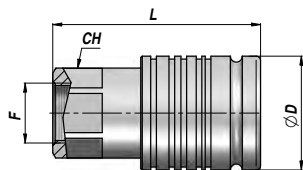

INNESTO RAPIDO A VALVOLA
VALVE QUICK COUPLING

AIPVF

Femmina - Female "PUSH-PULL"
ISO 7241-1 "A"

"IRS-V" TYPE

Codice Code	F	P MAX bar**	L	ØD	CH	kg
AIPVF08000	1/2" BSP	250	63.2	38	27	0,28
AIPVFN0800	1/2" NPT	250	63.2	38	27	0,28

INNESTO RAPIDO A VALVOLA
VALVE QUICK COUPLING

ABIRM

Maschio - Male
ISO 7241-1 "A"

"BIR" TYPE

Codice Code	F	P MAX bar**	ØJ	L	CH	kg
ABIRM08000	1/2" BSP	250	20.5	44.5	27	0,08
ABIRMN0800	1/2" NPT	250	20.5	44.5	27	0,08

INNESTO RAPIDO A SFERA
BALL QUICK COUPLING

AIPSF

Femmina - Female "PUSH-PULL"
ISO 7241-1 "A"

"IR-S" TYPE

Codice Code	F	P MAX bar**	L	ØD	CH	kg
AIPSF08000	1/2" BSP	250	63.2	38	27	0,29
AIPSFN0800	1/2" NPT	250	63.2	38	27	0,29

** ACCOPPIATO - COUPLED

INNESTO RAPIDO A SFERA
BALL QUICK COUPLING

AIRMS

Maschio - Male
ISO 7241-1 "A"

"IR" TYPE

Codice Code	F	P MAX bar**	ØJ	L	CH	kg
AIRMS08000	1/2" BSP	250	20.5	44.5	27	0,10
AIRMSN0800	1/2" NPT	250	20.5	44.5	27	0,10