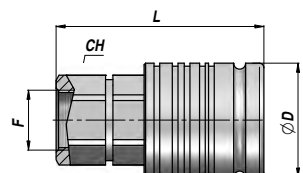

INNESTO RAPIDO A VALVOLA
VALVE QUICK COUPLING

AIPVF

Femmina - Female "PUSH-PULL"
ISO 7241-1 "A"

"IRS-V" TYPE

Codice Code	F	P MAX bar**	L	ØD	CH	kg
AIPVF08000	1/2" BSP	250	63.2	38	27	0,28
AIPVFN0800	1/2" NPT	250	63.2	38	27	0,28

INNESTO RAPIDO A VALVOLA
VALVE QUICK COUPLING

ABIRM

Maschio - Male
ISO 7241-1 "A"

"BIR" TYPE

Codice Code	F	P MAX bar**	ØJ	L	CH	kg
ABIRM08000	1/2" BSP	250	20.5	44.5	27	0,08
ABIRMN0800	1/2" NPT	250	20.5	44.5	27	0,08

INNESTO RAPIDO A SFERA
BALL QUICK COUPLING

AIPSF

Femmina - Female "PUSH-PULL"
ISO 7241-1 "A"

"IR-S" TYPE

Codice Code	F	P MAX bar**	L	ØD	CH	kg
AIPSF08000	1/2" BSP	250	63.2	38	27	0,29
AIPSFN0800	1/2" NPT	250	63.2	38	27	0,29

** ACCOPPIATO - COUPLED

INNESTO RAPIDO A SFERA
BALL QUICK COUPLING

AIRMS

Maschio - Male
ISO 7241-1 "A"

"IR" TYPE

Codice Code	F	P MAX bar**	ØJ	L	CH	kg
AIRMS08000	1/2" BSP	250	20.5	44.5	27	0,10
AIRMSN0800	1/2" NPT	250	20.5	44.5	27	0,10