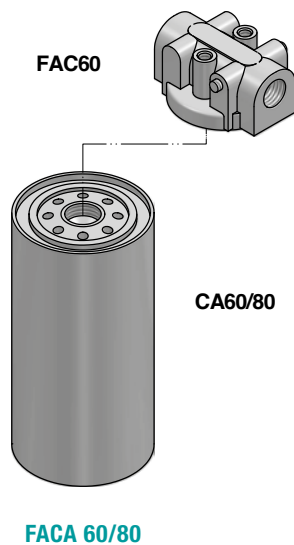

**FACA**

**AFAC - AFCA**

**NEW!**

**FILTRO IN ASPIRAZIONE IN LINEA "SPIN-ON"  
IN-LINE SUCTION "SPIN-ON" FILTER**

**FACA**

**FAC**

**CA**

FACA					AFAC					AFCA						
FILTRO COMPLETO COMPLETE FILTER					TESTA FILTRO FILTER HEAD					CARTUCCIA ELEMENT						
Codice Code	Tipo Type	l/min max	D	kg	Codice Code	Tipo Type	F BSP	B	H	kg	Codice Code	Tipo Type	µm	ØP	Q	kg
AFACA06010	FACA 60/1-P	20	172	1,00	AFAC006001	FAC 60	3/4"	95	41.5	0,40	AFCA006010	CA 60/1	10	96	146	0,60
AFACA06030	FACA 60/3-P	25	"	1,00							AFCA006030	CA 60/3	30	"	"	0,60
AFACA06060	FACA 60/6-P	30	"	1,25							AFCA006060	CA 60/6	60	"	"	0,85
AFACA08010	FACA 80/1-P	25	232	1,10							AFCA008010	CA 80/1	10	96	209	0,70
AFACA08030	FACA 80/3-P	30	"	1,10							AFCA008030	CA 80/3	30	"	"	0,70
AFACA08060	FACA 80/6-P	35	"	1,35							AFCA008060	CA 80/6	60	"	"	0,95
AFACA16010	FACA 160/1-P	70	215	2,00	AFAC016001	FAC 160	1 1/4	132	61.5	0,85	AFCA016010	CA 160/1	10	128	181	1,15
AFACA16030	FACA 160/3-P	80	"	2,00							AFCA016030	CA 160/3	30	"	"	1,15
AFACA16060	FACA 160/6-P	80	"	2,15							AFCA016060	CA 160/6	60	"	"	1,30
AFACA20010	FACA 200/1-P	90	263	2,30							AFCA020010	CA 200/1	10	128	226	1,45
AFACA20030	FACA 200/3-P	100	"	2,30							AFCA020030	CA 200/3	30	"	"	1,45
AFACA20060	FACA 200/6-P	100	"	2,45							AFCA020060	CA 200/6	60	"	"	1,60

Testa filtro con predisposizione per indicatore - Filter head machined for indicator

**FACA 60/80**

**FACA 160/200**