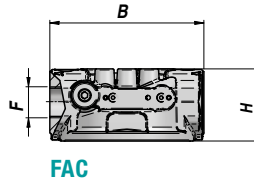

**FACA**

**AFAC - AFCA**

**NEW!**

**FILTRO IN ASPIRAZIONE IN LINEA "SPIN-ON"  
IN-LINE SUCTION "SPIN-ON" FILTER**

**FACA**

**FAC**

**CA**

FACA					AFAC					AFCA						
FILTRO COMPLETO COMPLETE FILTER					TESTA FILTRO FILTER HEAD					CARTUCCIA ELEMENT						
Codice Code	Tipo Type	l/min max	D	kg	Codice Code	Tipo Type	F BSP	B	H	kg	Codice Code	Tipo Type	µm	ØP	Q	kg
AFACA06010	FACA 60/1-P	20	172	1,00	AFAC006001	FAC 60	3/4"	95	41.5	0,40	AFCA006010	CA 60/1	10	96	146	0,60
AFACA06030	FACA 60/3-P	25	"	1,00							AFCA006030	CA 60/3	30	"	"	0,60
AFACA06060	FACA 60/6-P	30	"	1,25							AFCA006060	CA 60/6	60	"	"	0,85
AFACA08010	FACA 80/1-P	25	232	1,10							AFCA008010	CA 80/1	10	96	209	0,70
AFACA08030	FACA 80/3-P	30	"	1,10							AFCA008030	CA 80/3	30	"	"	0,70
AFACA08060	FACA 80/6-P	35	"	1,35							AFCA008060	CA 80/6	60	"	"	0,95
AFACA16010	FACA 160/1-P	70	215	2,00	AFAC016001	FAC 160	1 1/4	132	61.5	0,85	AFCA016010	CA 160/1	10	128	181	1,15
AFACA16030	FACA 160/3-P	80	"	2,00							AFCA016030	CA 160/3	30	"	"	1,15
AFACA16060	FACA 160/6-P	80	"	2,15							AFCA016060	CA 160/6	60	"	"	1,30
AFACA20010	FACA 200/1-P	90	263	2,30							AFCA020010	CA 200/1	10	128	226	1,45
AFACA20030	FACA 200/3-P	100	"	2,30							AFCA020030	CA 200/3	30	"	"	1,45
AFACA20060	FACA 200/6-P	100	"	2,45							AFCA020060	CA 200/6	60	"	"	1,60

Testa filtro con predisposizione per indicatore - Filter head machined for indicator

**FACA 60/80**

**FACA 160/200**