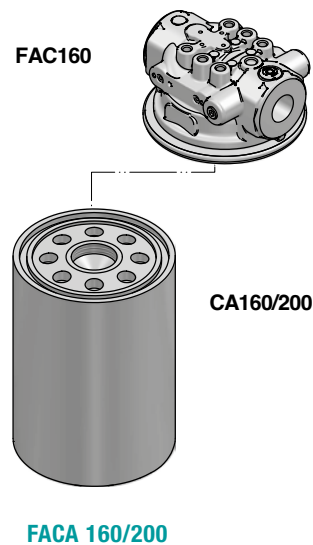

**FACA**

**AFAC - AFCA**

**NEW!**

**FILTRO IN ASPIRAZIONE IN LINEA "SPIN-ON"  
IN-LINE SUCTION "SPIN-ON" FILTER**

**FACA**

**FAC**

**CA**

FACA					AFAC					AFCA						
FILTRO COMPLETO COMPLETE FILTER					TESTA FILTRO FILTER HEAD					CARTUCCIA ELEMENT						
Codice Code	Tipo Type	l/min max	D	kg	Codice Code	Tipo Type	F BSP	B	H	kg	Codice Code	Tipo Type	µm	ØP	Q	kg
AFACA06010	FACA 60/1-P	20	172	1,00	AFAC006001	FAC 60	3/4"	95	41.5	0,40	AFCA006010	CA 60/1	10	96	146	0,60
AFACA06030	FACA 60/3-P	25	"	1,00							AFCA006030	CA 60/3	30	"	"	0,60
AFACA06060	FACA 60/6-P	30	"	1,25							AFCA006060	CA 60/6	60	"	"	0,85
AFACA08010	FACA 80/1-P	25	232	1,10							AFCA008010	CA 80/1	10	96	209	0,70
AFACA08030	FACA 80/3-P	30	"	1,10							AFCA008030	CA 80/3	30	"	"	0,70
AFACA08060	FACA 80/6-P	35	"	1,35							AFCA008060	CA 80/6	60	"	"	0,95
AFACA16010	FACA 160/1-P	70	215	2,00	AFAC016001	FAC 160	1 1/4	132	61.5	0,85	AFCA016010	CA 160/1	10	128	181	1,15
AFACA16030	FACA 160/3-P	80	"	2,00							AFCA016030	CA 160/3	30	"	"	1,15
AFACA16060	FACA 160/6-P	80	"	2,15							AFCA016060	CA 160/6	60	"	"	1,30
AFACA20010	FACA 200/1-P	90	263	2,30							AFCA020010	CA 200/1	10	128	226	1,45
AFACA20030	FACA 200/3-P	100	"	2,30							AFCA020030	CA 200/3	30	"	"	1,45
AFACA20060	FACA 200/6-P	100	"	2,45							AFCA020060	CA 200/6	60	"	"	1,60

Testa filtro con predisposizione per indicatore - Filter head machined for indicator

**FACA 60/80**

**FACA 160/200**