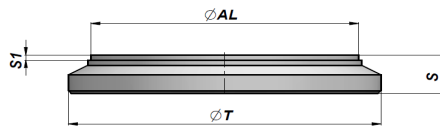

**FONDELLO IN INOX**  
**STAINLESS STEEL END PLUG**

CFX

| Codice Code             | ØAL | ØT  | S  | S1 | kg   |
|-------------------------|-----|-----|----|----|------|
| CFX00040050             | 40  | 50  | 10 | 2  | 0,13 |
| CFX00050060             | 50  | 60  | 10 | 2  | 0,19 |
| CFX00060070             | 60  | 70  | 12 | 2  | 0,33 |
| CFX00070080             | 70  | 80  | 12 | 2  | 0,43 |
| CFX00080095             | 80  | 95  | 12 | 2  | 0,60 |
| CFX00100115 <b>NEW!</b> | 100 | 115 | 15 | 2  | 1,12 |

MATERIALE : AISI 316L ACCIAIO INOSSIDABILE

MATERIAL : AISI 316L STAINLESS STEEL

**FONDELLO IN INOX CON FORO**  
**STAINLESS STEEL END PLUG WITH CROSS HOLE**
**NEW!**

CFHRX

| Codice Code    | ØAL | ØT | ØP    | Z  | H  | S  | S1 | kg   |
|----------------|-----|----|-------|----|----|----|----|------|
| CFHRX040020040 | 40  | 50 | 20.25 | 22 | 18 | 40 | 2  | 0,47 |
| CFHRX050025049 | 50  | 60 | 25.25 | 27 | 22 | 49 | 2  | 0,83 |
| CFHRX060025047 | 60  | 70 | 25.25 | 25 | 22 | 47 | 2  | 1,11 |
| CFHRX070030063 | 70  | 80 | 30.25 | 35 | 28 | 63 | 2  | 2,01 |

MATERIALE : AISI 316L ACCIAIO INOSSIDABILE

MATERIAL : AISI 316L STAINLESS STEEL

**FONDELLO IN INOX CON FORO ED ENTRATA OLIO**  
**STAINLESS STEEL END PLUG WITH CROSS HOLE AND INLET PORT**

CFEX

| Codice Code   | ØAL | ØT | ØP    | Z  | H  | F BSP | Y  | S  | S1 | kg   |
|---------------|-----|----|-------|----|----|-------|----|----|----|------|
| CFEX040050416 | 40  | 50 | 16,20 | 35 | 15 | 1/4"  | 30 | 50 | 2  | 0,60 |
| CFEX050060620 | 50  | 60 | 20,25 | 40 | 20 | 3/8"  | 38 | 60 | 2  | 1,10 |
| CFEX060070625 | 60  | 70 | 25,25 | 37 | 23 | 3/8"  | 38 | 60 | 2  | 1,40 |
| CFEX070080625 | 70  | 80 | 25,25 | 37 | 23 | 3/8"  | 38 | 60 | 2  | 1,95 |