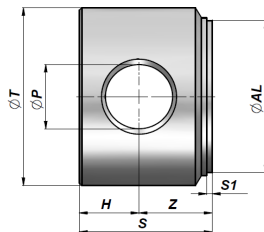

**FONDELLO IN INOX**  
**STAINLESS STEEL END PLUG**

CFX

| Codice Code             | ØAL | ØT  | S  | S1 | kg   |
|-------------------------|-----|-----|----|----|------|
| CFX00040050             | 40  | 50  | 10 | 2  | 0,13 |
| CFX00050060             | 50  | 60  | 10 | 2  | 0,19 |
| CFX00060070             | 60  | 70  | 12 | 2  | 0,33 |
| CFX00070080             | 70  | 80  | 12 | 2  | 0,43 |
| CFX00080095             | 80  | 95  | 12 | 2  | 0,60 |
| CFX00100115 <b>NEW!</b> | 100 | 115 | 15 | 2  | 1,12 |

MATERIALE : AISI 316L ACCIAIO INOSSIDABILE

MATERIAL : AISI 316L STAINLESS STEEL

**FONDELLO IN INOX CON FORO**  
**STAINLESS STEEL END PLUG WITH CROSS HOLE**
**NEW!**

CFHRX

| Codice Code    | ØAL | ØT | ØP    | Z  | H  | S  | S1 | kg   |
|----------------|-----|----|-------|----|----|----|----|------|
| CFHRX040020040 | 40  | 50 | 20.25 | 22 | 18 | 40 | 2  | 0,47 |
| CFHRX050025049 | 50  | 60 | 25.25 | 27 | 22 | 49 | 2  | 0,83 |
| CFHRX060025047 | 60  | 70 | 25.25 | 25 | 22 | 47 | 2  | 1,11 |
| CFHRX070030063 | 70  | 80 | 30.25 | 35 | 28 | 63 | 2  | 2,01 |

MATERIALE : AISI 316L ACCIAIO INOSSIDABILE

MATERIAL : AISI 316L STAINLESS STEEL

**FONDELLO IN INOX CON FORO ED ENTRATA OLIO**  
**STAINLESS STEEL END PLUG WITH CROSS HOLE AND INLET PORT**

CFEX

| Codice Code   | ØAL | ØT | ØP    | Z  | H  | F BSP | Y  | S  | S1 | kg   |
|---------------|-----|----|-------|----|----|-------|----|----|----|------|
| CFEX040050416 | 40  | 50 | 16,20 | 35 | 15 | 1/4"  | 30 | 50 | 2  | 0,60 |
| CFEX050060620 | 50  | 60 | 20,25 | 40 | 20 | 3/8"  | 38 | 60 | 2  | 1,10 |
| CFEX060070625 | 60  | 70 | 25,25 | 37 | 23 | 3/8"  | 38 | 60 | 2  | 1,40 |
| CFEX070080625 | 70  | 80 | 25,25 | 37 | 23 | 3/8"  | 38 | 60 | 2  | 1,95 |