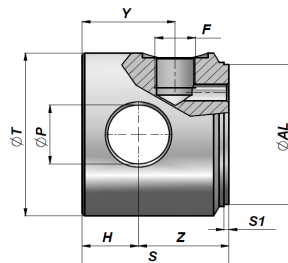

**FONDELLO IN INOX**  
**STAINLESS STEEL END PLUG**

CFX

| Codice Code             | ØAL | ØT  | S  | S1 | kg   |
|-------------------------|-----|-----|----|----|------|
| CFX00040050             | 40  | 50  | 10 | 2  | 0,13 |
| CFX00050060             | 50  | 60  | 10 | 2  | 0,19 |
| CFX00060070             | 60  | 70  | 12 | 2  | 0,33 |
| CFX00070080             | 70  | 80  | 12 | 2  | 0,43 |
| CFX00080095             | 80  | 95  | 12 | 2  | 0,60 |
| CFX00100115 <b>NEW!</b> | 100 | 115 | 15 | 2  | 1,12 |

MATERIALE : AISI 316L ACCIAIO INOSSIDABILE

MATERIAL : AISI 316L STAINLESS STEEL

**FONDELLO IN INOX CON FORO**  
**STAINLESS STEEL END PLUG WITH CROSS HOLE**
**NEW!**

CFHRX

| Codice Code    | ØAL | ØT | ØP    | Z  | H  | S  | S1 | kg   |
|----------------|-----|----|-------|----|----|----|----|------|
| CFHRX040020040 | 40  | 50 | 20.25 | 22 | 18 | 40 | 2  | 0,47 |
| CFHRX050025049 | 50  | 60 | 25.25 | 27 | 22 | 49 | 2  | 0,83 |
| CFHRX060025047 | 60  | 70 | 25.25 | 25 | 22 | 47 | 2  | 1,11 |
| CFHRX070030063 | 70  | 80 | 30.25 | 35 | 28 | 63 | 2  | 2,01 |

MATERIALE : AISI 316L ACCIAIO INOSSIDABILE

MATERIAL : AISI 316L STAINLESS STEEL

**FONDELLO IN INOX CON FORO ED ENTRATA OLIO**  
**STAINLESS STEEL END PLUG WITH CROSS HOLE AND INLET PORT**

CFEX

| Codice Code   | ØAL | ØT | ØP    | Z  | H  | F BSP | Y  | S  | S1 | kg   |
|---------------|-----|----|-------|----|----|-------|----|----|----|------|
| CFEX040050416 | 40  | 50 | 16,20 | 35 | 15 | 1/4"  | 30 | 50 | 2  | 0,60 |
| CFEX050060620 | 50  | 60 | 20,25 | 40 | 20 | 3/8"  | 38 | 60 | 2  | 1,10 |
| CFEX060070625 | 60  | 70 | 25,25 | 37 | 23 | 3/8"  | 38 | 60 | 2  | 1,40 |
| CFEX070080625 | 70  | 80 | 25,25 | 37 | 23 | 3/8"  | 38 | 60 | 2  | 1,95 |