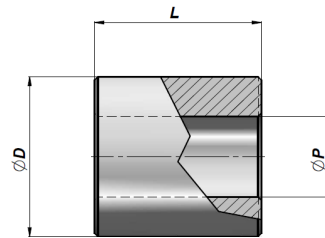

## CBSX

BORCHIA FILETTATA IN INOX  
STAINLESS STEEL THREADED PORT

Codice Code	F BSP	L	Ø D	kg x 100
CBSX040000	1/4"	15	20	3,00
CBSX060000	3/8"	17	26	4,00
CBSX080000	1/2"	20	32	4,00

MATERIALE : AISI 316 ACCIAIO INOSSIDABILE

## CBX

BOCCOLA IN INOX  
STAINLESS STEEL BUSH

Codice Code	Ø P	Ø D	L	kg
CBX016035030	16,20	35	30	0,18
CBX016035060	NEW! 16.20	35	60	0,36
CBX020035040	NEW! 20.25	35	40	0,20
CBX020040040	20,25	40	40	0,29
CBX020040070	NEW! 20.25	40	70	0,52
CBX025040045	NEW! 25.25	40	45	0,27
CBX025050050	25,25	50	50	0,56
CBX025050080	NEW! 25.25	50	80	0,92
CBX030050055	NEW! 30.25	50	55	0,54
CBX030060060	30,25	60	60	0,97
CBX030060110	NEW! 30.25	60	110	1,83
CBX040070070	NEW! 40.25	70	70	1,42
CBX040070130	NEW! 40.25	70	130	2,64