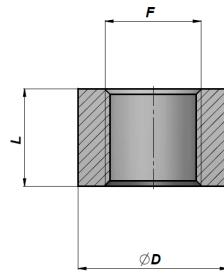

## CBSX

BORCHIA FILETTATA IN INOX  
STAINLESS STEEL THREADED PORT

Codice Code	F BSP	L	Ø D	kg x 100
CBSX040000	1/4"	15	20	3,00
CBSX060000	3/8"	17	26	4,00
CBSX080000	1/2"	20	32	4,00

MATERIALE : AISI 316 ACCIAIO INOSSIDABILE

## CBX

BOCCOLA IN INOX  
STAINLESS STEEL BUSH

Codice Code	Ø P	Ø D	L	kg
CBX016035030	16,20	35	30	0,18
CBX016035060	NEW! 16.20	35	60	0,36
CBX020035040	NEW! 20.25	35	40	0,20
CBX020040040	20,25	40	40	0,29
CBX020040070	NEW! 20.25	40	70	0,52
CBX025040045	NEW! 25.25	40	45	0,27
CBX025050050	25,25	50	50	0,56
CBX025050080	NEW! 25.25	50	80	0,92
CBX030050055	NEW! 30.25	50	55	0,54
CBX030060060	30,25	60	60	0,97
CBX030060110	NEW! 30.25	60	110	1,83
CBX040070070	NEW! 40.25	70	70	1,42
CBX040070130	NEW! 40.25	70	130	2,64